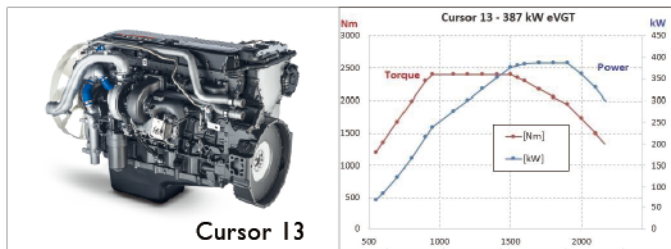

## 高效能引擎 — 頂級動力裝置

- ▲ 柴油引擎，功率額定值範圍從530到570，可以為車輛提供此級距最好的動力。
- ▲ 採用了最先進的變速器技術，最佳的扭矩重量比和變速箱換油長間隔時間。